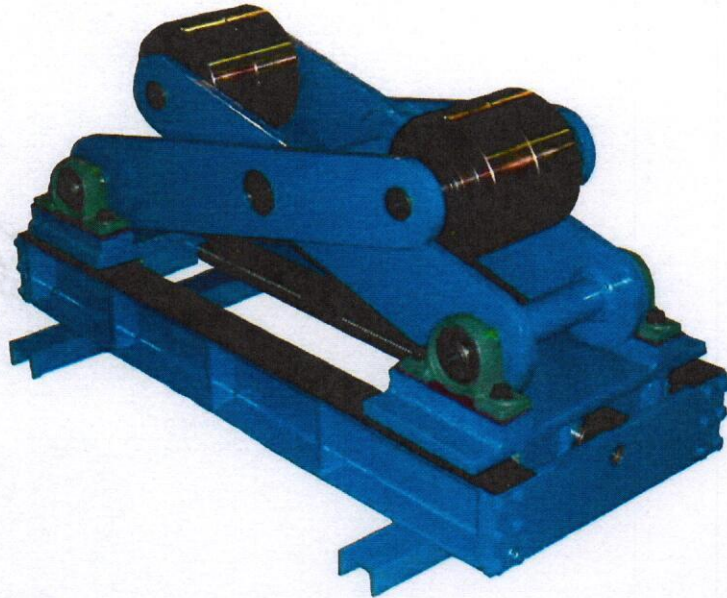

**POSIZIONATORI A FORBICE AD ASSE  
COSTANTE**

<b>TIPO</b>	<b>PORTATA</b>
<b>PRX1500 M</b>	<b>Kg. 750</b>
<b>PRX1500 F</b>	<b>Kg. 750</b>
<b>PRX3000 M</b>	<b>KG. 1500</b>
<b>PRX3000 F</b>	<b>Kg. 1500</b>
<b>PRX5000 M</b>	<b>Kg. 2500</b>
<b>PRA5000 F</b>	<b>Kg. 2500</b>